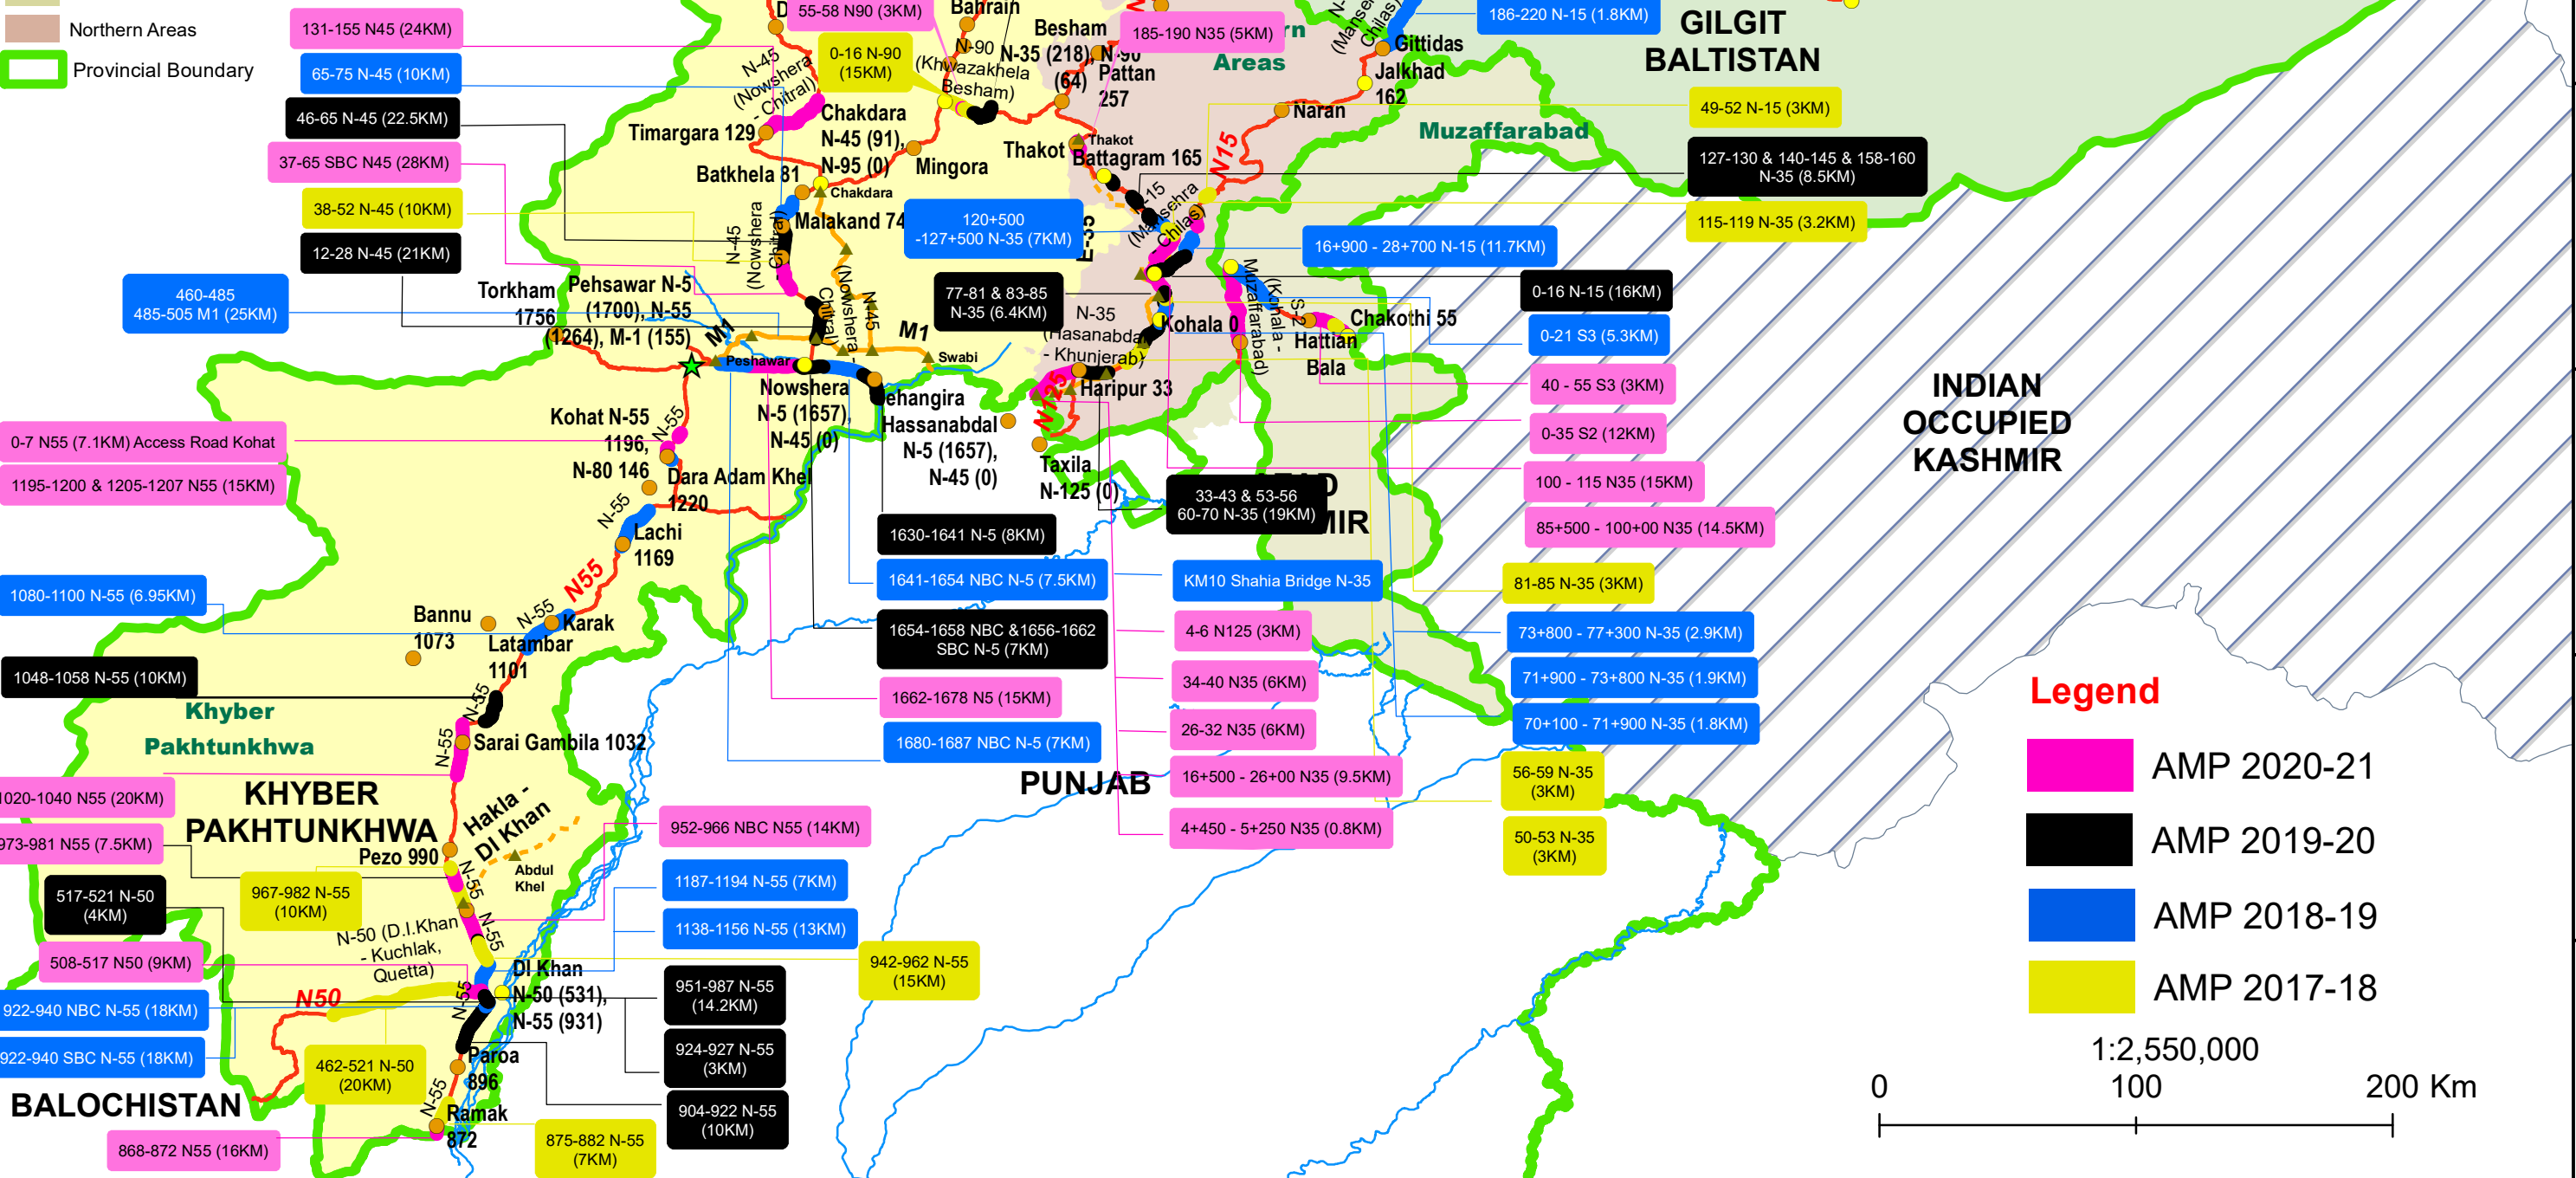

Maintenance of NHA Network in North Zone (KPK Province & Gilgit Baltistan)

AFGHANISTAN

CHINA

Legend

- ★ Provincial Capital
- City/Town
- National Highway/Strategic Road
- Motorway (Operational)
- Gilgit - Baltistan
- Khyber Pakhtunkhwa
- Muzaffarabad
- Northern Areas
- Provincial Boundary

Legend

- AMP 2020-21
- AMP 2019-20
- AMP 2018-19
- AMP 2017-18

37°00'N
36°00'N
35°00'N
34°00'N
33°00'N
32°00'N

37°00'N
36°00'N
35°00'N
34°00'N
33°00'N
32°00'N

70°00'E

75°00'E

70°00'E

75°00'E